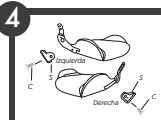

Atornille las partes laterales de plástico para cubrir el mecanismo metálico.