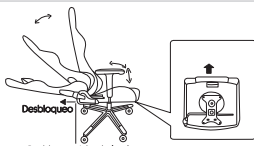

Desbloquea jalando hacia atrás.