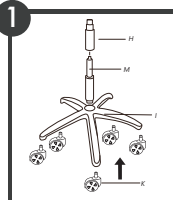

Arma tu silla en 6 pasos:

Inserte las ruedas en la estrella y a continuación coloque el pistón de gas junto con el cubre pistón.