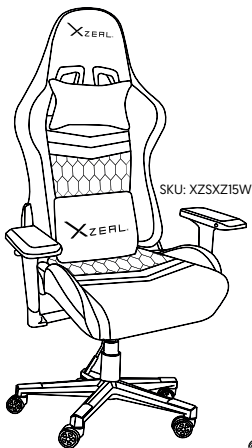

XZEAL[®]

REAL GAMERS

MANUAL DE USUARIO

ASIENTO GIRATORIO DE ALTURA AJUSTABLE RECLINABLE

Modelo: XZ15

Marca: Xzeal

XZ15

SILLA GAMER

Imagen solo para fines ilustrativos/ Image for illustrative purposes only

CONTENIDO:

INTRODUCCIÓN:

Xzeal® te agradece la compra de tu nueva silla gamer; esperamos que la disfrutes. La silla XZ15 está diseñada para brindar comodidad y una gran ergonomía.

2

Screw the base under the seat and the armrests to the sides of the chair. Note: Make sure to screw the components according to the image.

3

Insert the seat onto the piston and press firmly.

4

Screw the plastic side parts to cover the metal mechanism.