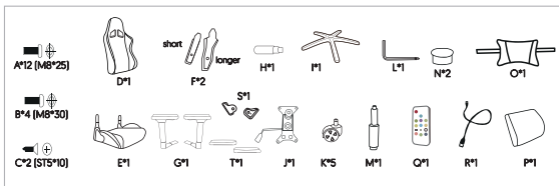

CONTENTS:

INTRODUCTION:

Xzeal® thanks you for the purchase of your new gamer chair; we hope you enjoy it. The XZI5 chair is designed to provide comfort and excellent ergonomics.

This manual includes safety measures and information on the correct use of the product. To prevent accidents, we recommend reading this user manual to enjoy the product safely and with the best preset adjustments.

- The images in this manual are for illustrative purposes only.

CARE, MAINTENANCE, AND SAFETY:

- Do not expose your chair to bumps or falls.
- Do not use corrosive or abrasive cleaning products.
- Do not sit on the edge of the chair.
- Do not put your feet up on the chair.
- Do not lean while sitting.
- Do not rock in the chair.
- Avoid having two people sit on it at the same time.
- Make sure that the power bank [not included] used is correctly connected.
- Use the armrest covers to prevent stains[T].

The information and product specifications are subject to change without notice.

Any repairs should only be done by qualified XZEAL® personnel.