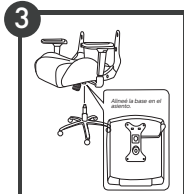

Inserte el asiento al pistón y presione con fuerza.