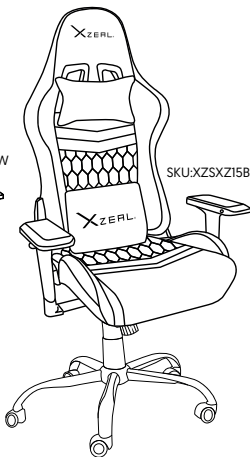

XZEAL[®]

REAL GAMERS

MANUAL DE USUARIO

ASIENTO GIRATORIO DE ALTURA AJUSTABLE RECLINABLE

Modelo: XZ15

Marca: Xzeal

XZ15

SILLA GAMER

Imagen solo para fines ilustrativos/ Image for illustrative purposes only

CONTENIDO:

INTRODUCCIÓN:

Xzeal® te agradece la compra de tu nueva silla gamer; esperamos que la disfrutes. La silla XZ15 está diseñada para brindar comodidad y una gran ergonomía.

2

Screw the base under the seat and the armrests to the sides of the chair. Note: Make sure to screw the components according to the image.

3

Insert the seat onto the piston and press firmly.

4

Screw the plastic side parts to cover the metal mechanism.