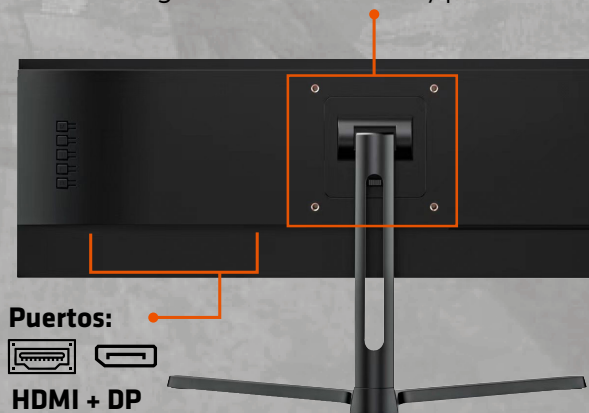

Sumérgete en una experiencia visual más envolvente gracias a su pantalla curva R1500 de 27 pulgadas, diseñada para ampliar tu campo de visión y mejorar la inmersión en cada escena.

Panel VA FULL HD

Disfruta imágenes nítidas, colores profundos y excelente visión con su panel VA FULL HD, ideal tanto para gaming como para trabajo y entretenimiento.

Diseño frameless

Un diseño moderno y sin bordes que aporta una estética limpia y mejora la experiencia visual.

Compatibilidad VESA 100 x 100 mm

Instálalo fácilmente en pared o brazo articulado para una configuración más cómoda y personalizada.

ESPECIFICACIONES

**ENCENDIDO/APAGADO
SELECCIÓN DE MENÚ**
ON/OFF - Select Menú.

Base Metálica
Metalic Stand

Base Vesa
Vesa Stand

PUERTOS HDMI / DP / DC
HDMI/DP/DC port

Imagen sólo para fines ilustrativos/Image for illustrative purposes only