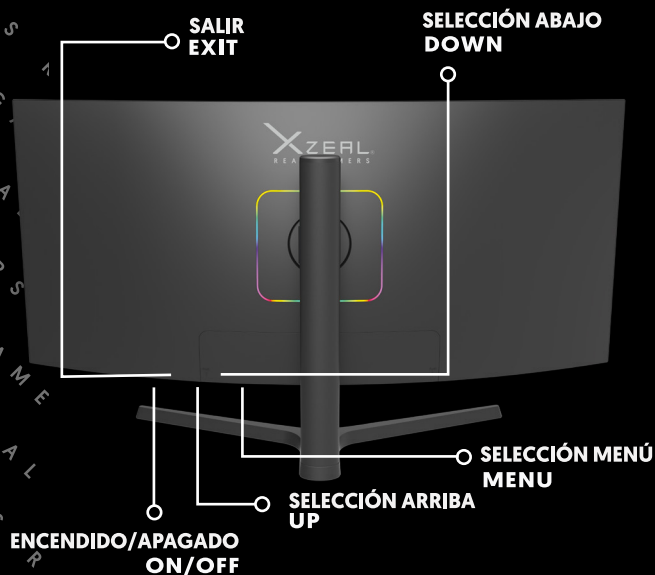

## Ángulo de visión 178°

Disfruta de la calidad visual desde cualquier ángulo.

Con un ángulo de visión de 178°, la calidad de la imagen no se degrada, independientemente de la dirección desde la que la observes.

# ESPECIFICACIONES

Imagen sólo para fines ilustrativos/Image for illustrative purposes only

<b>Producto</b>	Monitor
<b>Modelo</b>	XZ6010-1
<b>Pantalla</b>	
<b>Tamaño de pantalla:</b>	34"
<b>Curvatura:</b>	1500R
<b>Resolución:</b>	WQHD 3440 x 1440
<b>Frecuencia de actualización:</b>	165 Hz
<b>Tiempo de respuesta:</b>	1 ms
<b>Tipo de panel:</b>	VA
<b>Tipo de iluminación:</b>	LED
<b>Tipo de superficie:</b>	Antirreflejo (mate)
<b>Relación de aspecto:</b>	21:9
<b>Brillo:</b>	250-270 cd/m <sup>2</sup> (típico)
<b>Contraste:</b>	4000:1 (típico)
<b>sRGB gamut:</b>	100% sRGB
<b>Ángulo de visión:</b>	178° [H] / 178° [V]
<b>Conectividad</b>	
<b>Puertos:</b>	2 x HDMI / 2 x DisplayPort / 1 x Salida de audio
<b>Versión de puertos:</b>	HDMI 2.0 / DisplayPort 1.4
<b>Ergonomía y Montaje</b>	
<b>Ajustes de inclinación:</b>	Altura: 110mm -5° ± 20°
<b>Montura VESA:</b>	75 x 75 cm
<b>Alimentación</b>	
<b>Voltaje de entrada:</b>	12 V CC 5 A
<b>Consumo en uso:</b>	≤60 W
<b>Consumo en reposo:</b>	≤0.5 W
<b>Dimensiones</b>	
<b>Peso del monitor:</b>	5.3 kg
<b>Dimensiones del monitor con base:</b>	81.18 x 36.58 x 51.56 cm
<b>Peso del empaque:</b>	7.38 kg
<b>Dimensiones del empaque:</b>	86 x 15.9 x 43 cm
<b>Otros</b>	AMD FreeSync
<b>Accesorios</b>	
<b>Accesorios incluidos:</b>	Adaptador, cable HDMI 1.5m, cable DP 1.5m, manual