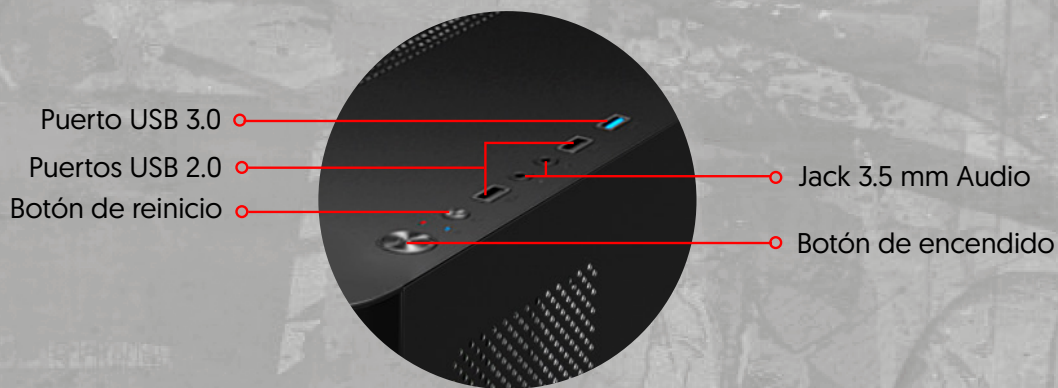

Mico ATX  
Version Extendida

Enfriamiento  
líquido (No incluido)

El Gabinete XZC1 combina estilo y potencia en un diseño compacto con frente curvo y una estructura funcional que facilita tu ensamble

Espacio optimizado para instalar tu fuente de poder ATX fácilmente

Chasis diseñado para tarjetas madre de última generación para versiones extendidas, listo para potenciar tu equipo

Espacio interno para HDD de 3.5" y SSD de 2.5" con instalación práctica y ordenada

Gestión interna de cables para un acabado impecable