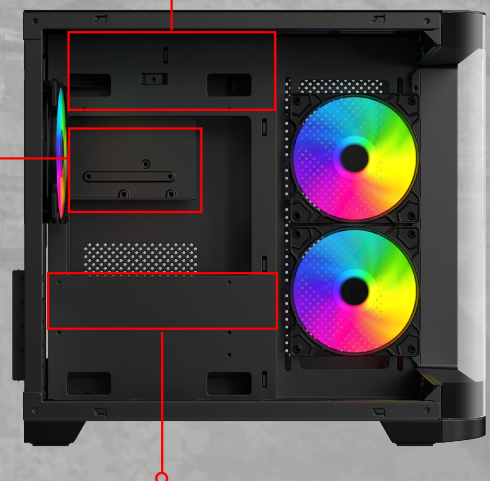

Espacio optimizado para instalar tu fuente de poder ATX fácilmente

Chasis diseñado para tarjetas madre de última generación para versiones extendidas, listo para potenciar tu equipo

Espacio interno para HDD de 3.5" y SSD de 2.5" con instalación práctica y ordenada

Gestión interna de cables para un acabado impecable