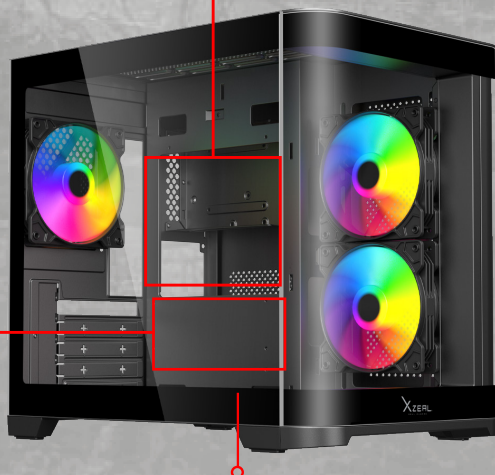

Mico ATX  
Version Extendida

Enfriamiento  
líquido (No incluido)

El Gabinete XZC1 combina estilo y potencia en un diseño compacto con frente curvo y una estructura funcional que facilita tu ensamble

Espacio optimizado para instalar tu fuente de poder ATX fácilmente

Chasis diseñado para tarjetas madre de última generación para versiones extendidas, listo para potenciar tu equipo

Espacio interno para HDD de 3.5" y SSD de 2.5" con instalación práctica y ordenada

Gestión interna de cables para un acabado impecable