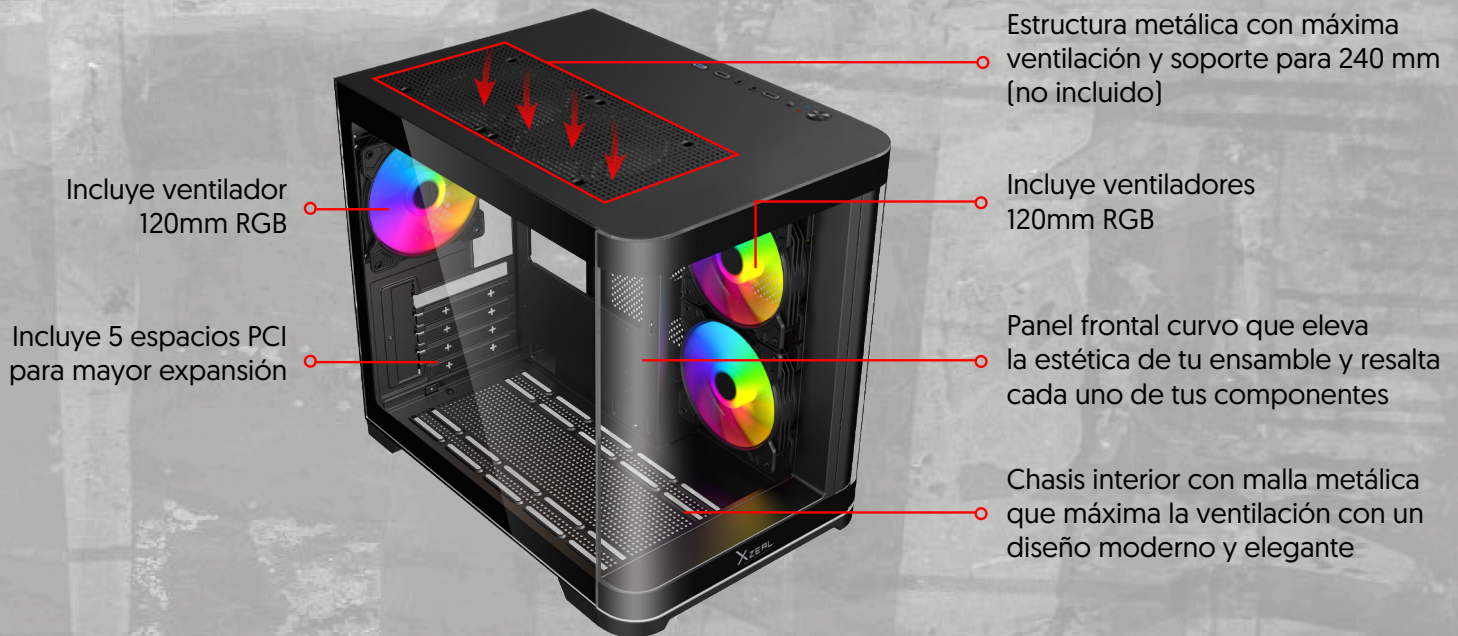

# GABINETE GAMER

**XZEAL**<sup>®</sup>  
REAL GAMERS

M-ATX / M-ITX

SKU: XZGAMC3B

SKU: XZGAMC3W

Garantía

Incluye 3  
Ventiladores

Iluminación

Mico ATX  
Version Extendida

Enfriamiento  
líquido (No incluido)

El Gabinete XZC1 combina estilo y potencia en un diseño compacto con frente curvo y una estructura funcional que facilita tu ensamble

Espacio optimizado para instalar tu fuente de poder ATX fácilmente

Chasis diseñado para tarjetas madre de última generación para versiones extendidas, listo para potenciar tu equipo

Espacio interno para HDD de 3.5" y SSD de 2.5" con instalación práctica y ordenada

Gestión interna de cables para un acabado impecable