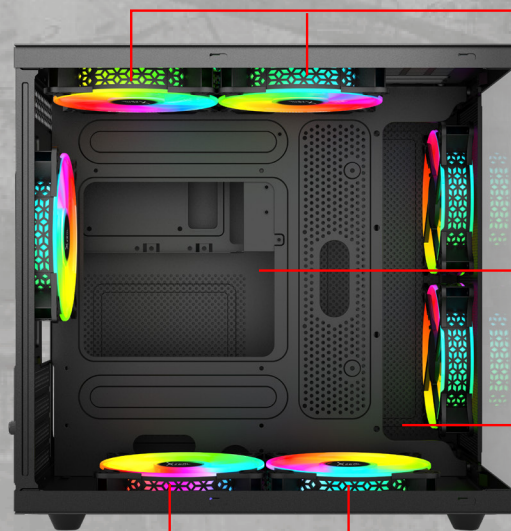

Incluye ventilador  
120mm ARGB

Incluye 4 espacios PCI  
para mayor expansión

Estructura con malla metálica y  
vidrio templado que garantiza máxima  
ventilación y estilo moderno

Malla metálica y vidrio templado  
que mejoran la ventilación

Incluye ventiladores  
120mm ARGB

Mayor altura, mejor ventilación  
y un toque moderno

Puertos USB 1.0

Jack 3.5 mm Audio

Puerto USB 3.0

Botón de Reset

Botón de encendido

Estructura metálica con malla para  
maximizar la circulación de aire

Tornillos diseñados  
para facilitar el armado

Espacio optimizado para instalar  
tu fuente de poder ATX fácilmente

Soporte superior para  
enfriamiento líquido  
de 240mm (no incluido)

Diseñado para tarjetas madre  
extendidas de nueva generación