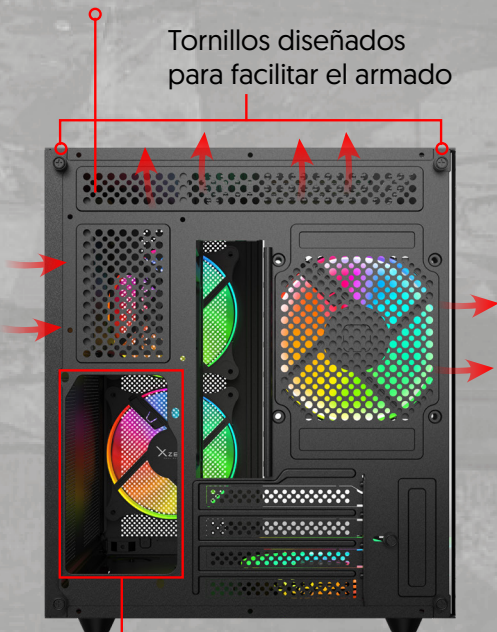

Incluye ventilador  
120mm ARGB

Incluye 4 espacios PCI  
para mayor expansión

Estructura con malla metálica y  
vidrio templado que garantiza máxima  
ventilación y estilo moderno

Malla metálica y vidrio templado  
que mejoran la ventilación

Incluye ventiladores  
120mm ARGB

Mayor altura, mejor ventilación  
y un toque moderno

Puertos USB 1.0

Jack 3.5 mm Audio

Puerto USB 3.0

Botón de Reset

Botón de encendido

Estructura metálica con malla para  
maximizar la circulación de aire

Tornillos diseñados  
para facilitar el armado

Espacio optimizado para instalar  
tu fuente de poder ATX fácilmente

Soporte superior para  
enfriamiento líquido  
de 240mm (no incluido)

Diseñado para tarjetas madre  
extendidas de nueva generación