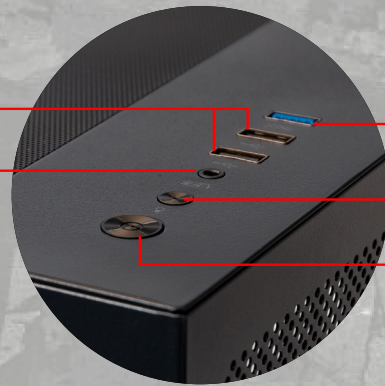

Incluye ventilador  
120mm ARGB

Incluye 4 espacios PCI  
para mayor expansión

Estructura con malla metálica y  
vidrio templado que garantiza máxima  
ventilación y estilo moderno

Malla metálica y vidrio templado  
que mejoran la ventilación

Incluye ventiladores  
120mm ARGB

Mayor altura, mejor ventilación  
y un toque moderno

Puertos USB 1.0

Jack 3.5 mm Audio

Puerto USB 3.0

Botón de Reset

Botón de encendido

Estructura metálica con malla para  
maximizar la circulación de aire

Tornillos diseñados  
para facilitar el armado

Espacio optimizado para instalar  
tu fuente de poder ATX fácilmente

Soporte superior para  
enfriamiento líquido  
de 240mm (no incluido)

Diseñado para tarjetas madre  
extendidas de nueva generación